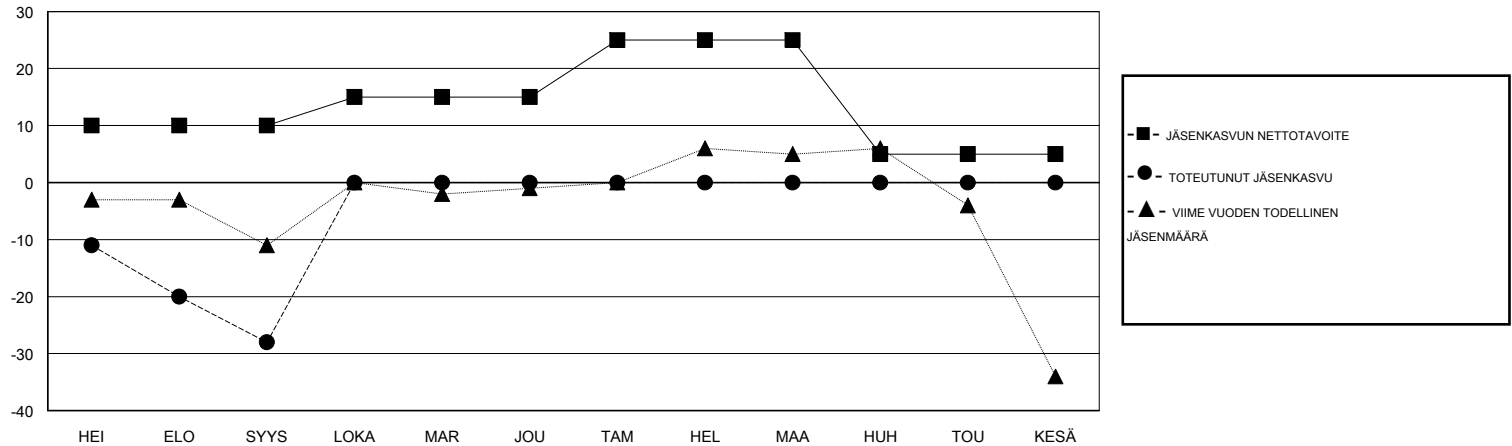

TAVOITTEET JA JÄSENET, KUMULATIIVINEN

LAKKAUTETUT KLUBIT: 1	7 CLUBS OF 59 LISÄNNYT YHDEN TAI USEAMMAN UUTTA JÄSENTÄ	SUKUPUOLIJAKAUMA
EROTETUT JÄSENET		MIES 1,232 (82.41%)
KUOLLUT 8		NAINEN 263 (17.59%)
KLUBI LAKKAUTETTU 0		Naispuolisten jäsenten prosenttiosuuden tavoite toimivuonna: 20%
MUUT 29	KLIKKAA TÄSTÄ NÄHDÄKSESI KUMULATIIVISET JÄSENTIEDOT	PERHEJÄSENIÄ YHTEENSÄ 64
YHTEENSÄ 37		PERHEJÄSENET, JOTKA MAKSAVAT PUOLET JÄSENMAKSUSTA 32